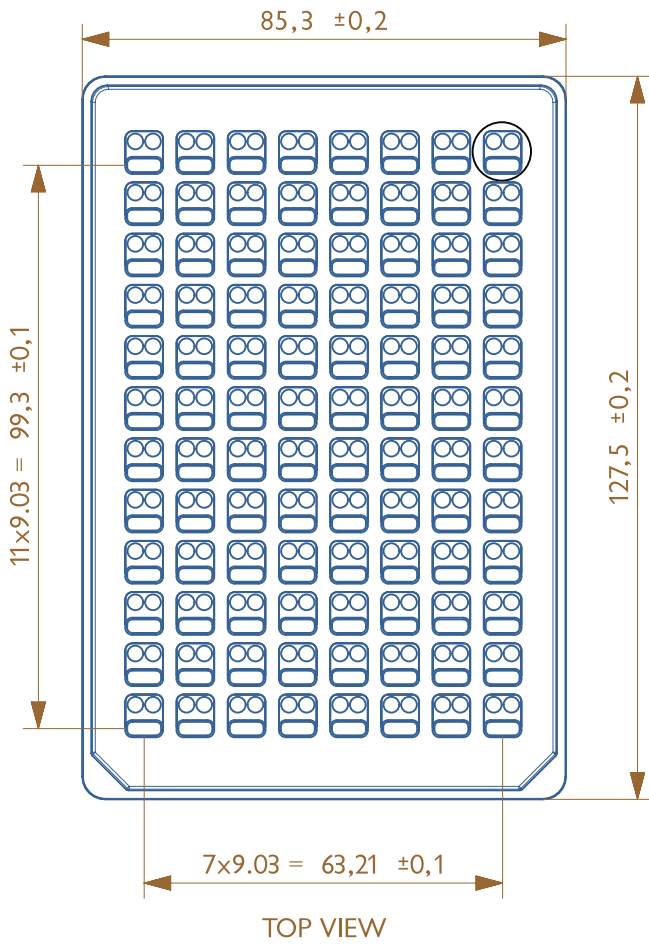

MRC

2 Well Crystallisation Plate

SWISSCI

sales@swissci.com