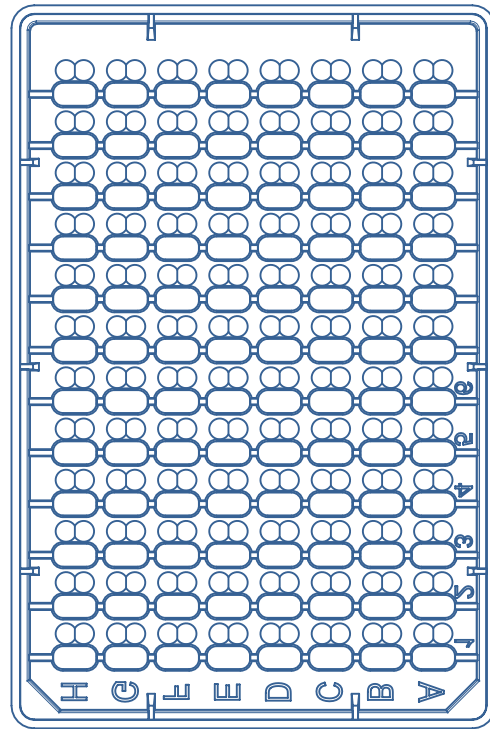

MRC

2 Well Crystallisation Plate

SWISSCI

sales@swissci.com